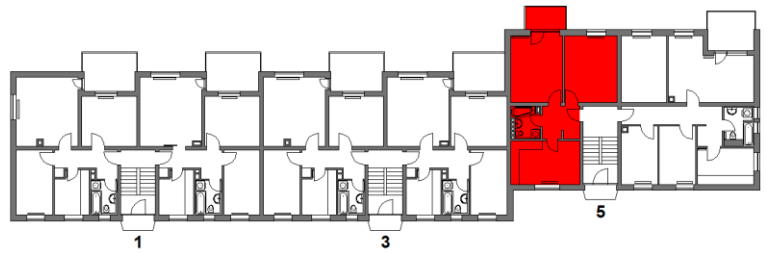

VE 63 – Wiedemannstraße 5, 88131 Lindau

Wohnung Nr. 20

3.Obergeschoss links

Zimmer: 2

Wohnfläche: ca. 58 m²