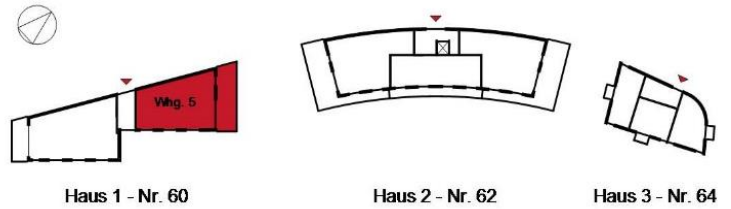

**VE 92 – Ludwig-Kick-Str. 60, Lindau**

**Haus 1 – Nr. 60**

**Wohnung Nr. 5**

Zimmer: 3

Wohnfläche: ca. 88 m<sup>2</sup>