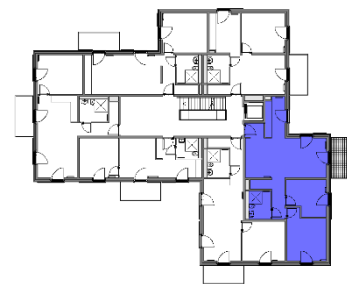

# Münchhof, Lindau

Haus 16

Münchhofstraße 16

Wohnung 16\_1.66\_3

Lageplan

1.Obergeschoss

Zimmer: 3

Wohnfläche: ca. 77 m<sup>2</sup>