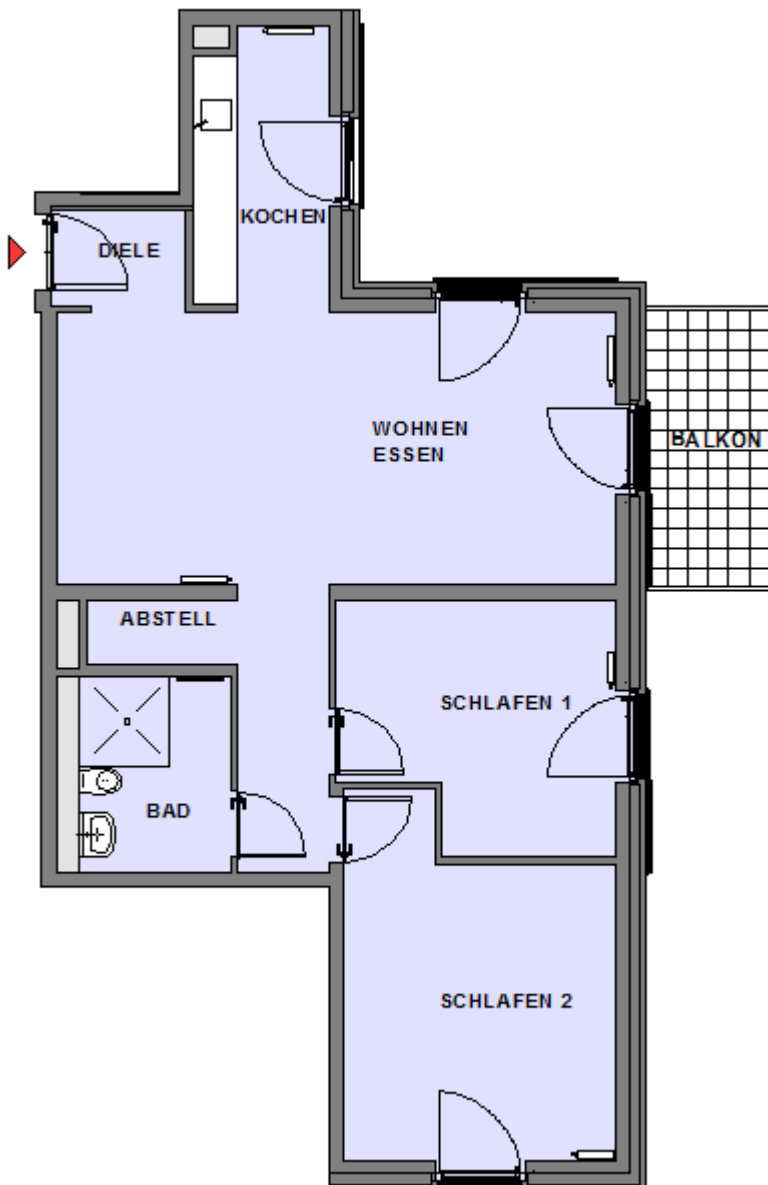

# Münchhof, Lindau

Haus 16

Münchhofstraße 16

Wohnung 16\_1.66\_3

Lageplan

1.Obergeschoss

Zimmer: 3

Wohnfläche: ca. 77 m<sup>2</sup>