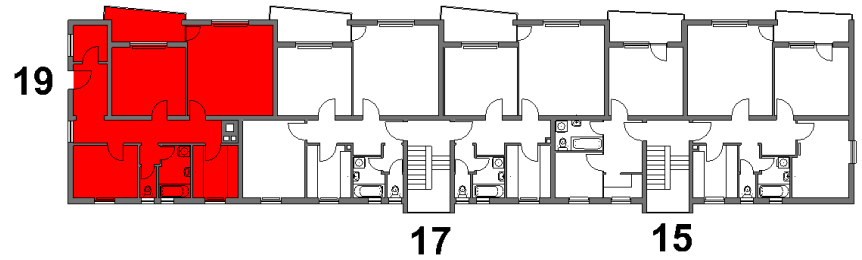

VE 81 – Köchlinstrasse 19, 88131 Lindau

Wohnung Nr. 16

1.Obergeschoss rechts

Zimmer: 3

Wohnfläche: ca. 84 m²