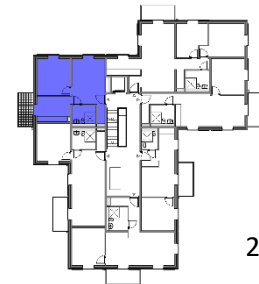

Münchhof, Lindau

Haus 10

Münchhofstr.

Wohnung 10_2.13_2

Lageplan

Zimmer: 2

Wohnfläche: ca. 52 m²

2.Obergeschoss