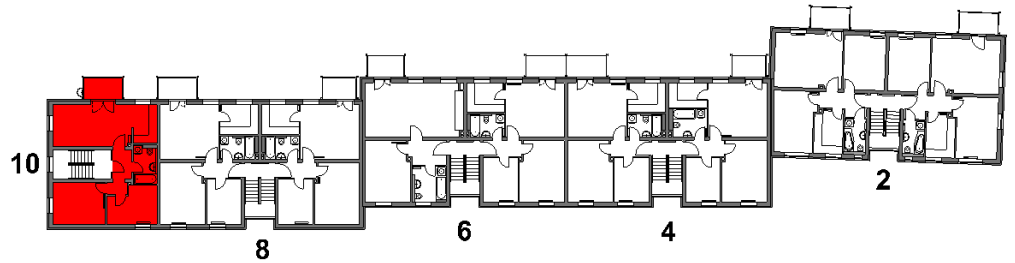

VE 33 – Lugeckstraße 10, 88131 Lindau

Wohnung Nr. 36

1.Obergeschoss

Zimmer: 3

Wohnfläche: ca. 57 m²