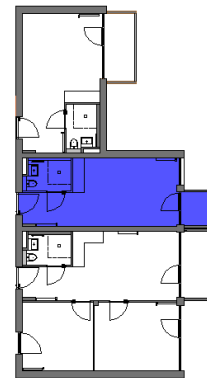

Reutinerstr. 23+25, Lindau

Haus D

Erdgeschoss mitte

Wohnung 29

Reutinerstraße

Lageplan

Zimmer: 1

Wohnfläche: ca. 27 m²

Erdgeschoss